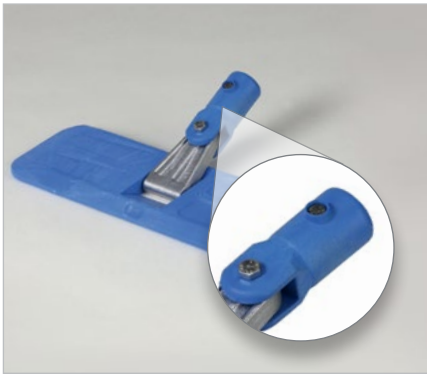

STIELHALTER SET XPRESS

Пластиковый держатель для основания швабры

Код	Цвет
ID20225	■ синий