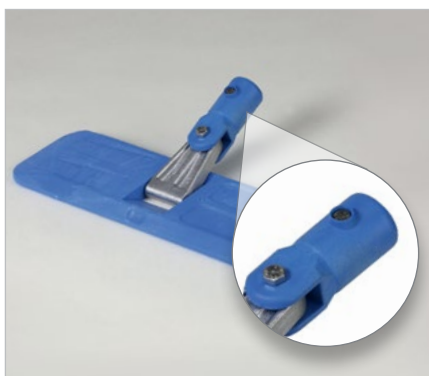

STIELHALTER SET XPRESS

Пластиковый держатель для основания швабры

Код	Цвет
20225	■ синий