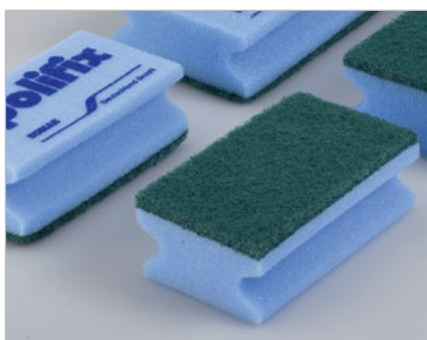

POLIFIX SCRUBBING SPONGE

Губка с зеленым абразивом

- ✓ легкий и удобный в использовании абразив зеленого цвета
- ✓ для удаления сильных загрязнений с твердых поверхностей и накипи с нечувствительных поверхностей

Код упаковки/шт.	Количество шт. в упаковке	Код коробки	Количество упаковок/шт. в коробке	Размер	Цвет
111041-10	10 шт.	111041	10 x 10 шт.	14,5 x 9 см	■ голубой
111042-20	10 шт.	111042	20 x 10 шт.	12 x 7 см	■ голубой