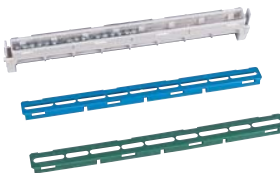

Примечание: зажимы HWBFS для монтажа в полые стены (гипсовые плиты) можно использовать для всех щитов Global Line.

VT_SKIZZE

KLV-BSB

10194

AP-45-W

VT5200

KLTU

VT1800