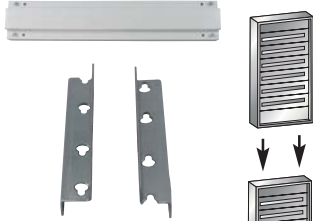

VT16204, VT17004