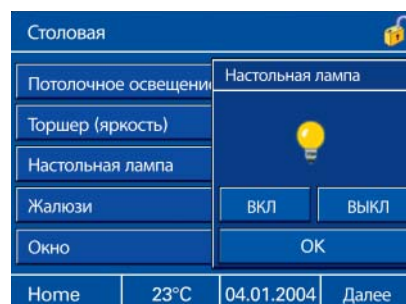

дисплее отображается текущее состояние, например, функций включения/выключения или данные измерений, представленные в виде текста. При последующем прикосновении к соответствующей функции открывается окно управления, в котором можно, например, изменить степень яркости потолочного освещения. С помощью нажатия кнопки "Главная страница" в строке заголовка Вы можете вновь вернуться с любой страницы управления на стартовую. Кроме того, домашняя панель управления оснащена функцией "Блокировка от детей", обеспечивающей полную блокировку.

Соответствующий символ блокировки отображается в строке заголовка. Новинка: теперь с помощью домашней панели управления стало возможным управление аудио- и видеоустройствами в сочетании с их настройкой под определенную сцену. Для подключения системы к системе управления мультимедийными устройствами требуется приставка, например интерфейсный модуль управления*.

С Главной страницы Вы попадаете используя стик на страницу с обзором функций, напр., жилой комнаты.

Соответствующие состояния включения в помещении выводятся на дисплей открытым текстом или в виде символов.