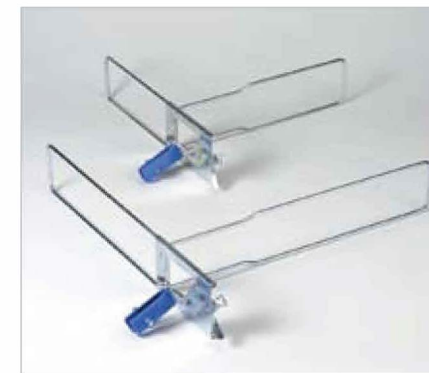

MOP HOLDER

Держатель мопа складной

- ✓ легкий и надежный металлический держатель
- ✓ оцинкованный каркас
- ✓ конструкция позволяет легко менять мопы

Код упаковки/шт.	Количество шт. в упаковке	Код коробки	Количество упаковок/шт. в коробке	Размер	Цвет
ID110408/25	1 шт.	ID110408	25	60 см	металлик
ID110443/25	1 шт.	ID110443	25	85 см	металлик