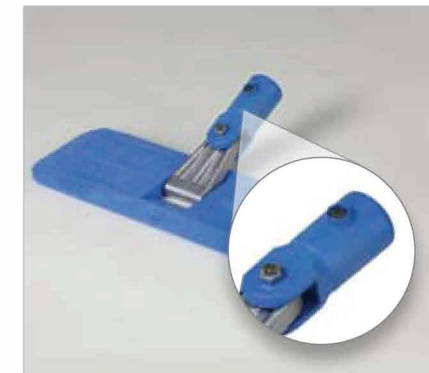

STIELHALTER SET XPRESS
Пластиковый держатель для основания швабры

Код	Цвет
G20225	■ синий