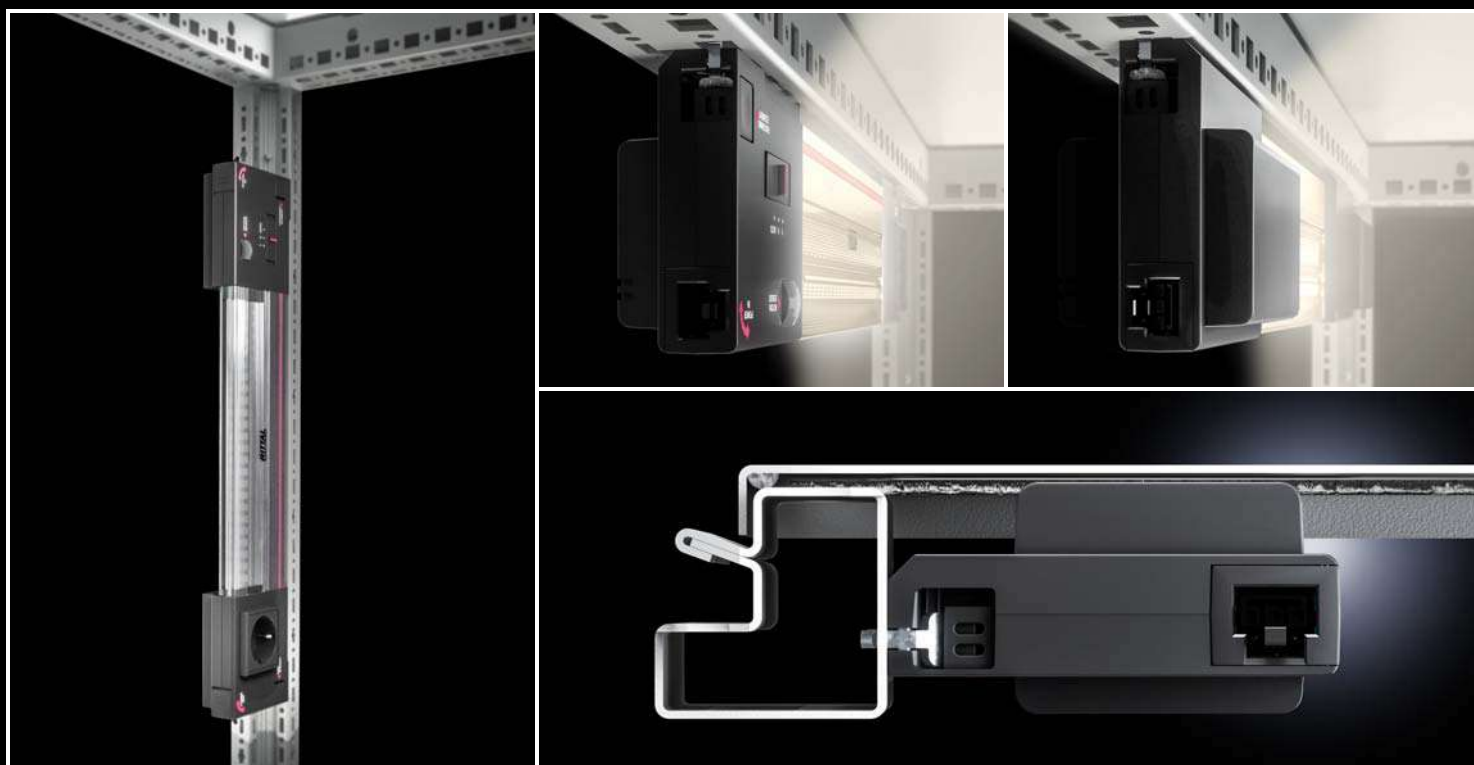

Обычный
светильник

Светильник на
светодиодах Rittal

Rittal – The System.

Faster – better – everywhere.

Светильник на светодиодах

Экономия времени

- Монтаж без инструментов благодаря вставному креплению на 25 мм-перфорации, просто вставить и закрепить
- Опционально также винтовое крепление или удобное свободное крепление на магнитах в шкафу
- Монтируется горизонтально или вертикально в шкафу, возможен монтаж поверх имеющихся шин и шасси
- Светильники с датчиком движения стандартно оборудованы поворотной платой со светодиодами, таким образом, направление потока может идеально адаптироваться к любому положению монтажа