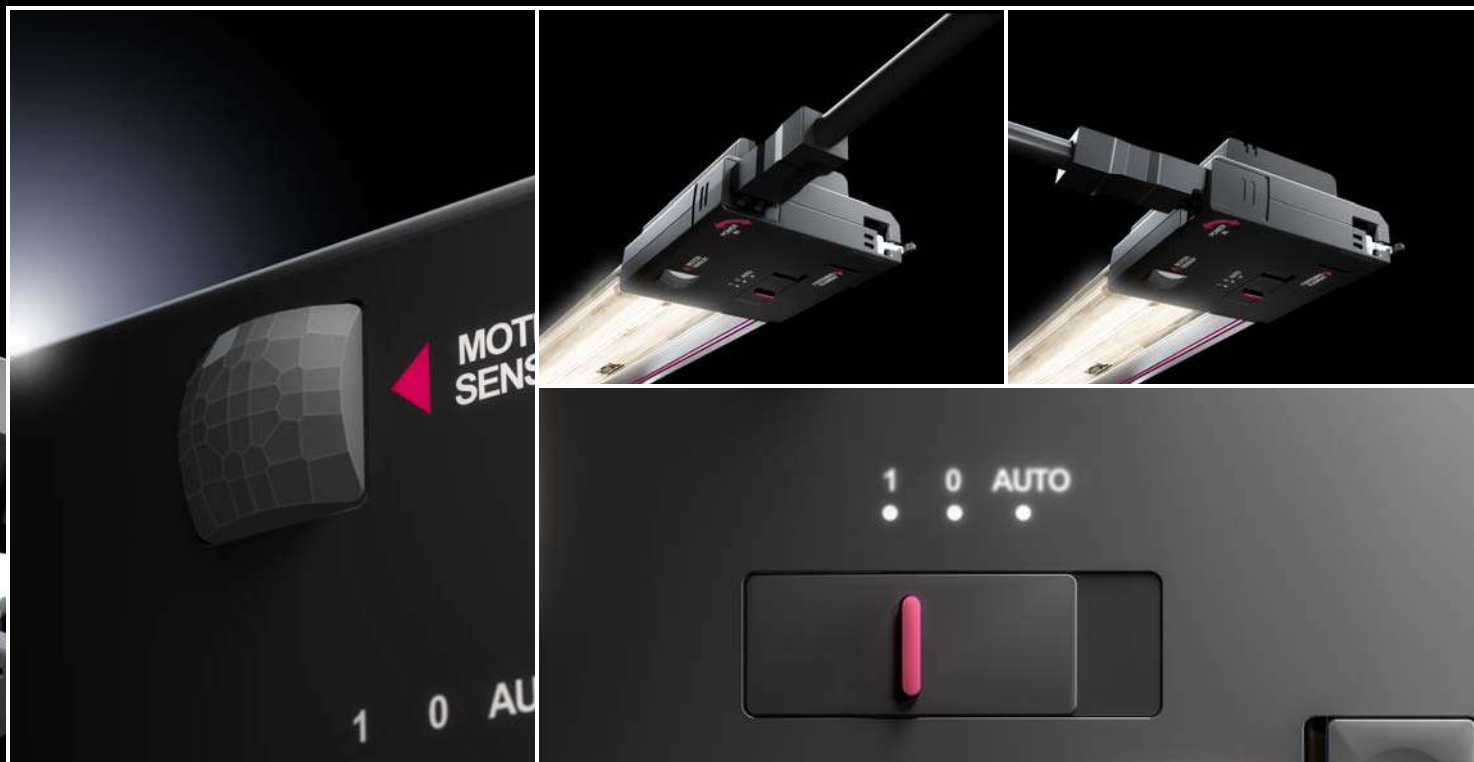

Обычный
светильник

Светильник на
светодиодах Rittal

Rittal – The System.

Faster – better – everywhere.

Светильник на светодиодах

Экономия времени

- Монтаж без инструментов благодаря вставному креплению на 25 мм-перфорации, просто вставить и закрепить
- Опционально также винтовое крепление или удобное свободное крепление на магнитах в шкафу
- Монтируется горизонтально или вертикально в шкафу, возможен монтаж поверх имеющихся шин и шасси
- Светильники с датчиком движения стандартно оборудованы поворотной платой со светодиодами, таким образом, направление потока может идеально адаптироваться к любому положению монтажа

Rittal – The System.

Faster – better – everywhere.

Светильник на светодиодах

Выключатель без компромиссов

- Поворотный разъем позволяет осуществлять монтаж в стесненных условиях
- Простое последовательное подключение по принципу Plug & Play
- Варианты со встроенным датчиком движения делают монтаж отдельного концевого выключателя излишним
- Розетка предоставляет без дополнительных затрат электропитание для сервисных работ
- Применение по всему миру благодаря напряжению питания 100 – 240 В AC и 24 В DC