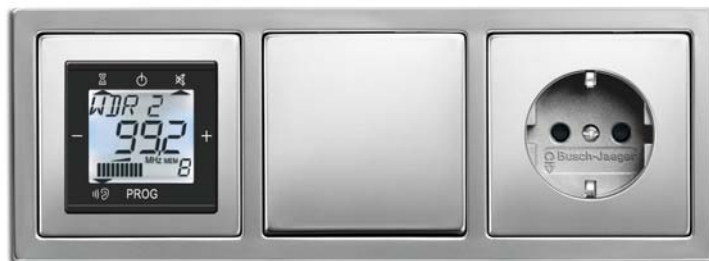

сталь

Выбирайте между сериями различного дизайна, любая из них предлагает широкий ассортимент изделий. Например, серия *pure* сталь, ее современная сдержанность. Практичная 3-я комбинация благодаря системе AudioWorld позволяет Вам,

находясь на кухне, слушать радио или CD-проигрыватель. Одновременно Вы можете включить в розетку нужный Вам кухонный прибор. Так просто можно соединить дизайн и современные идеи.