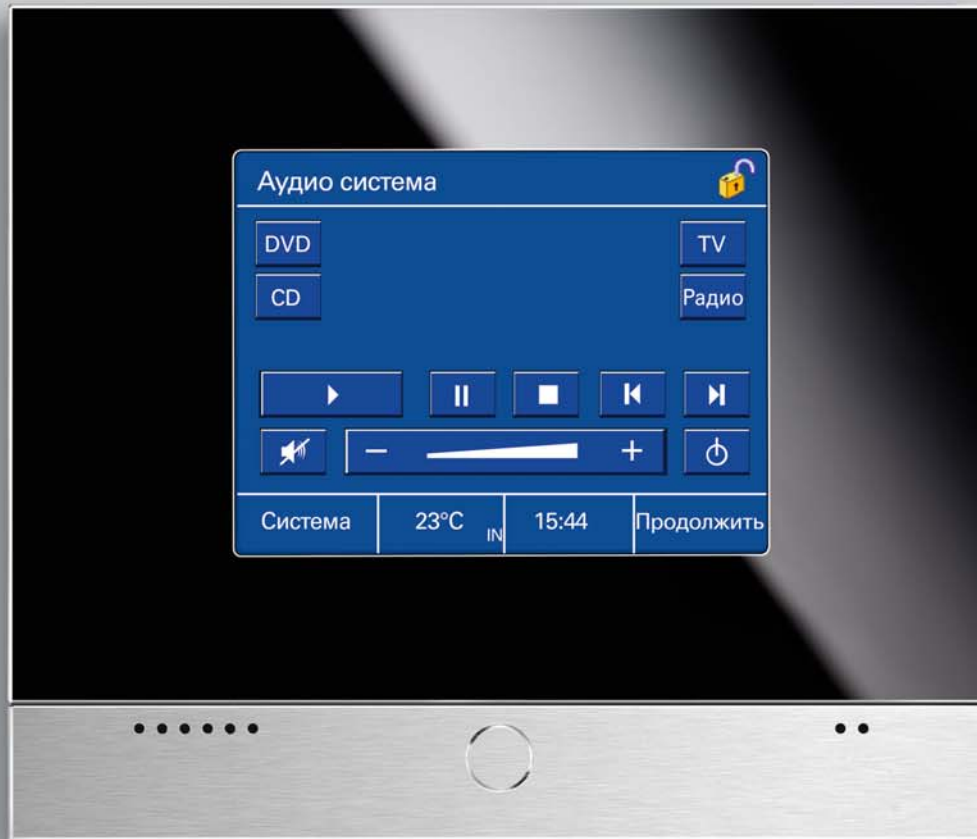

BANG & OLUFSEN **B&O**

Знания и опыт компании Busch-Jaeger в области дизайна и функционирования электрооборудования воодушевили нас на сотрудничество с компанией Bang & Olufsen.

При необходимости всеми функциями в номере, включая освещение, обогрев, кондиционирование воздуха и использование пакета развлекательных программ можно одинаково просто управлять с помощью пульта дистанционного управления компании Bang & Olufsen или используя для этого панель управления компании Busch-Jaeger.

Все функции можно индивидуально программировать для каждого номера, причем их настройка в соответствии с предпочтениями постояльцев легко осуществляется на любом необходимом языке. Безусловно, Вы, как эксплуатирующее здание лицо, сохраняете за собой основной контроль за настройками вашего оборудования.