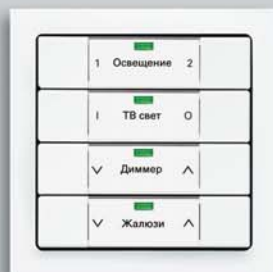

Превосходные условия для деловых встреч.

Выключатель

2-клавишный выключатель

Поворотный светорегулятор

Кнопка с символом
«ЗВОНОК»

2-клавишный светорегулятор
Busch с памятью

2-клавишный сенсор EIB

4-клавишный сенсор EIB